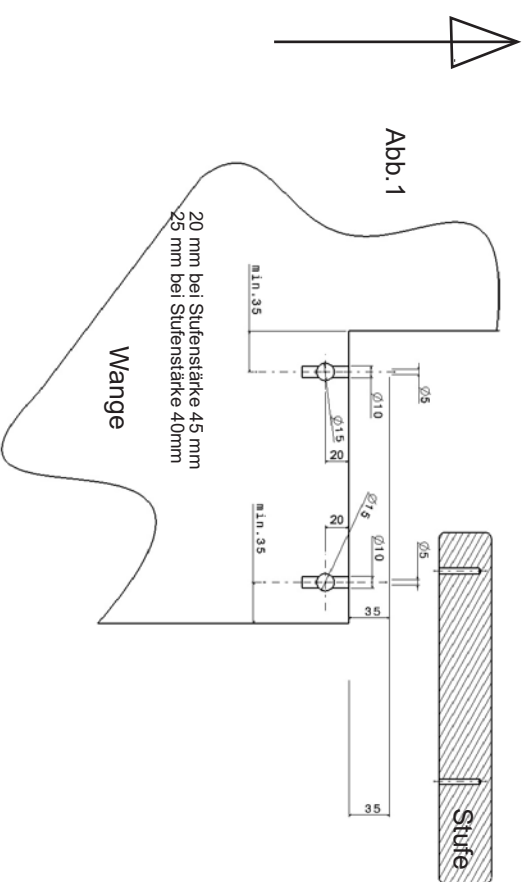

Sattelwagentreppe

Set: 108 SWS 001

- 60 Stockschrauben
- 60 Madenschrauben
- 60 Knebel

Abb. 1

Abb. 2

S3.100

Bohrplan

Abb. 1

Abb. 2