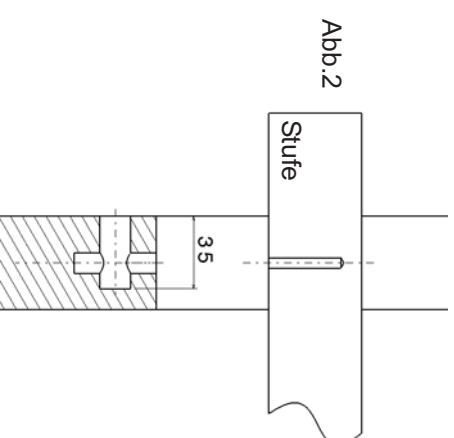

Sattelwagentreppe

Set: 108 SWS 001

- 60 Stockschrauben
- 60 Madenschrauben
- 60 Knebel

Abb. 1

Abb. 2

S3.100

Bohrplan

Abb. 1

Abb. 2