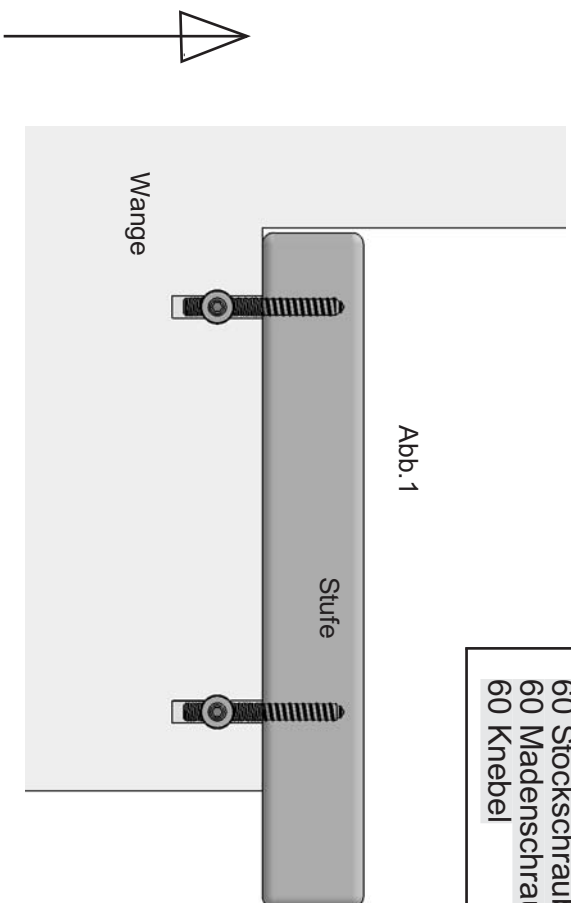

Sattelwagentreppe

Set: 108 SWS 001

- 60 Stockschrauben
- 60 Madenschrauben
- 60 Knebel

Abb. 1

Abb. 2

S3.100

Bohrplan

Abb. 1

Abb. 2