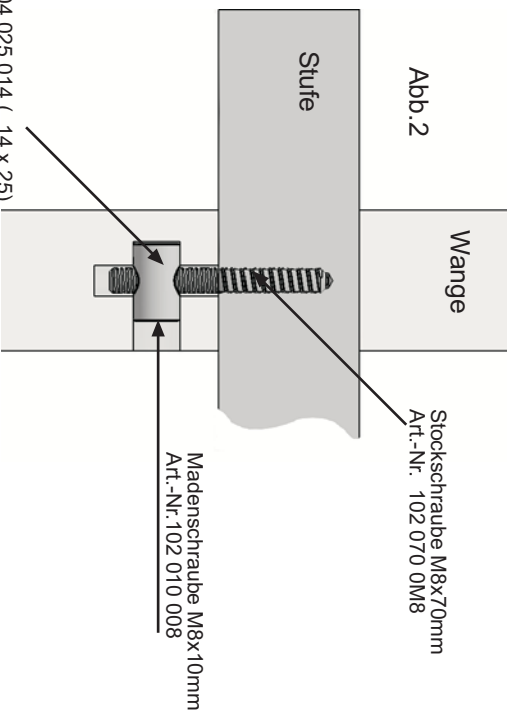

Sattelwagentreppe

Set: 108 SWS 001

- 60 Stockschrauben
- 60 Madenschrauben
- 60 Knebel

Abb. 1

Abb. 2

S3.100

Bohrplan

Abb. 1

Abb. 2