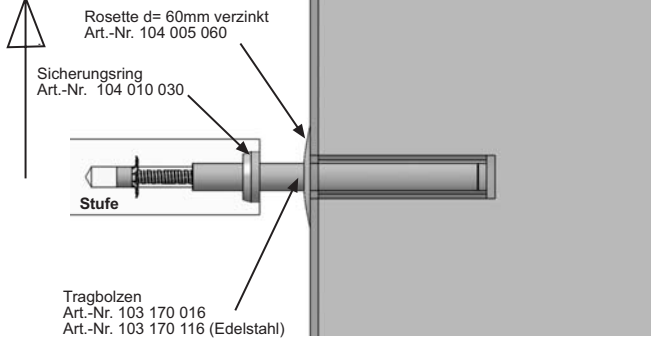

Tragbolzentreppe mit Wandabstand 30mm Set: 108 SWS 055

Achtung:
Es können natürlich auch alle anderen Rosetten aus unserem Programm verwendet werden. (Mehrpreis)
Standart-Set (kunststoff weiss d=45)

HaSe Sandwich Trittschalldämmung
Art.-Nr. 103 100 026

Holz-Rosette d= 50mm
lieferbar in Buche/Eiche/Esche/Ahorn
Art.-Nr. 104 012 (250/350/450/550)

HaSe-Anker
Art.-Nr. 101 712 0M8

S5.200

Bohrplan