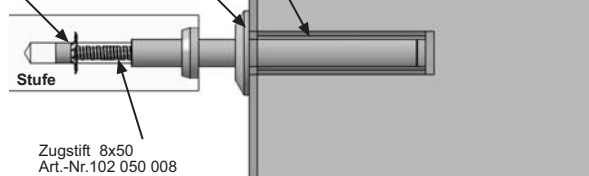

Tragbolzentreppe mit Wandabstand 30mm Set: 108 SWS 055

Achtung:
Es können natürlich auch alle anderen Rosetten aus unserem Programm verwendet werden. (Mehrpreis)
Standart-Set (kunststoff weiss d=45)

HaSe Sandwich Trittschalldämmung
Art.-Nr. 103 100 026

Holz-Rosette d= 50mm
lieferbar in Buche/Eiche/Esche/Ahorn
Art.-Nr. 104 012 (250/350/450/550)

HaSe-Anker
Art.-Nr. 101 712 0M8

S5.200

Bohrplan